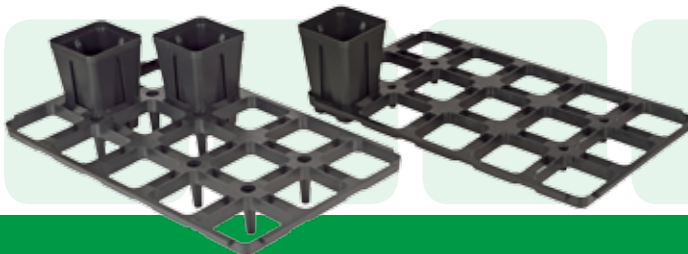

**+44!**

*+44% di  
superficie a  
disposizione*

Caratteristiche dei vasi quadri, quadri antispiralizzazione e quadri fondo rete:

- Tutti i vasi permettono un utilizzo della superficie a disposizione del 44% in più rispetto a vasi tondi della stessa capacità.
- Le speciali costolature antispiralizzazione guidano verticalmente verso il basso lo sviluppo delle radici. Questo ne impedisce l'avvolgimento e favorisce, una volta messa a dimora, la rapida crescita e tenuta della pianta.
- Il fondo rete, lasciando filtrare aria e luce, provoca il naturale arresto della crescita dei capillari delle radici che tendono così a far sviluppare ulteriormente l'apparato radicale principale.

Portavasi  
con piedino alto

Portavasi  
senza piedino

Le intere linee della famiglia Quadro si adattano ai più svariati utilizzi. Dalle piante da frutto, alle ornamentali, alle piante da fioritura fino alla riforestazione i vasi quadri, quadri antispiralizzazione e quadri fondo rete soddisferanno ogni vostra esigenza.