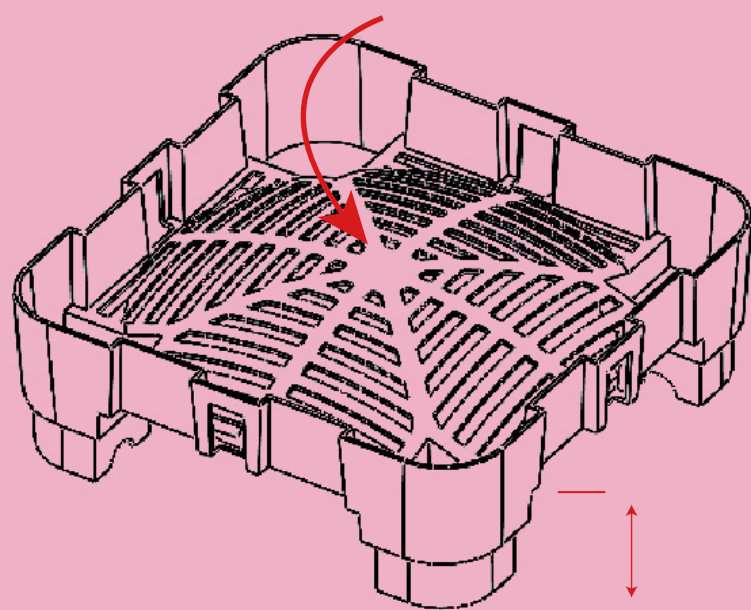

Con la linea **Mirtillo** di Bamaplast, hai tutto ciò che serve per coltivare mirtilli più vigorosi che mai.

40/MR e 45/MR
disponibili con o senza
sede per tubi
di irrigazione.

35/MR
25 lt.

40/MR
35 lt.

45/MR
40 lt.

Progettato per far crescere. Creato per distinguersi.

Dall'evoluzione della nostra consolidata e apprezzata linea Quadro nasce **MOREberry**.

La soluzione all'avanguardia per la coltivazione dei piccoli frutti.

Altezza massima di 5 cm con pendenza ottimizzata per prevenire il ristagno d'acqua.

Piedini alti 3 cm per un migliore isolamento delle radici.

Fondo a rete migliorato con una superficie d'ossigenazione superiore ai classici vasi con fondo a rete.

Anti-spiralizzazione ottimizzata:

la doppia costolatura favorisce una maggior crescita verticale dell'apparato radicale.

Fondo rialzato ed inclinato:

la distanza massima dal suolo di 5 cm previene ristagni e protegge l'apparato radicale dalle malattie fungine.