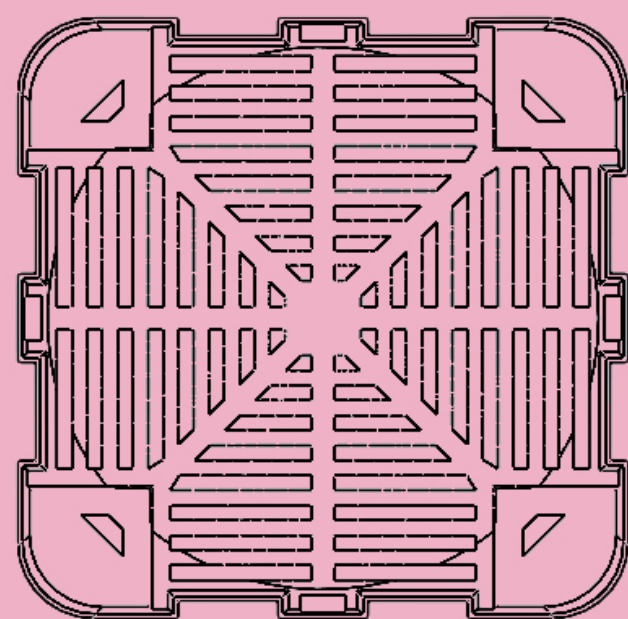

www.bamaplast.it

BAMAPLAST
i vasi in plastica

SERIE MIRTILLO

Scopri la serie **Mirtillo** Bamaplast e migliora la coltivazione dei tuoi mirtilli! Immagina di avere il pieno controllo del fabbisogno idrico delle tue piante in ogni stagione e luogo. Grazie ai vasi **Mirtillo**, tutto questo è possibile. L'eccellente drenaggio, garantito dal suo design a supporto dell'apparato radicale, previene ristagni d'acqua dannosi e inibisce la diffusione di patogeni da pianta a pianta, massimizzando così la produzione.

Progettato per far crescere. Creato per distinguersi.

Dall'evoluzione della nostra consolidata e apprezzata linea Quadro nasce **MOREberry**.

La soluzione all'avanguardia per la coltivazione dei piccoli frutti.

Altezza massima di 5 cm con pendenza ottimizzata per prevenire il ristagno d'acqua.

Piedini alti 3 cm per un migliore isolamento delle radici.

Fondo a rete migliorato con una superficie d'ossigenazione superiore ai classici vasi con fondo a rete.

Anti-spiralizzazione ottimizzata:

la doppia costolatura favorisce una maggior crescita verticale dell'apparato radicale.

Fondo rialzato ed inclinato:

la distanza massima dal suolo di 5 cm previene ristagni e protegge l'apparato radicale dalle malattie fungine.